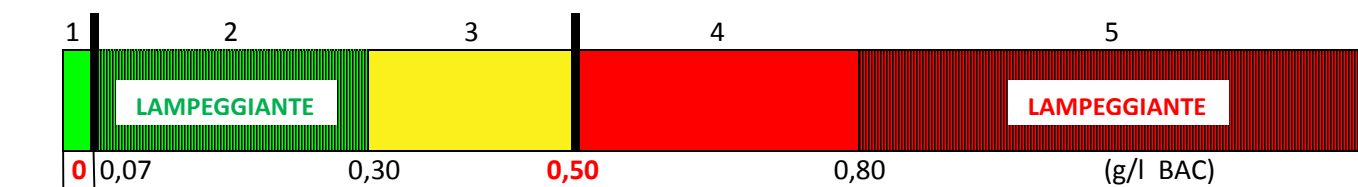

Etilometro precursore ion AlcoBlow®Plus

Non necessita di boccaglio

*Rileva lo ZERO, lo 0,50-0,80 e suo superamento
(art.186bis e 186 CdS)*

In uso presso TUTTE LE FORZE DELL'ORDINE

Cinque livelli alcolemici:

TOLLERANZA ZERO
(Neopatentati/Professionali)

VERDE FISSO